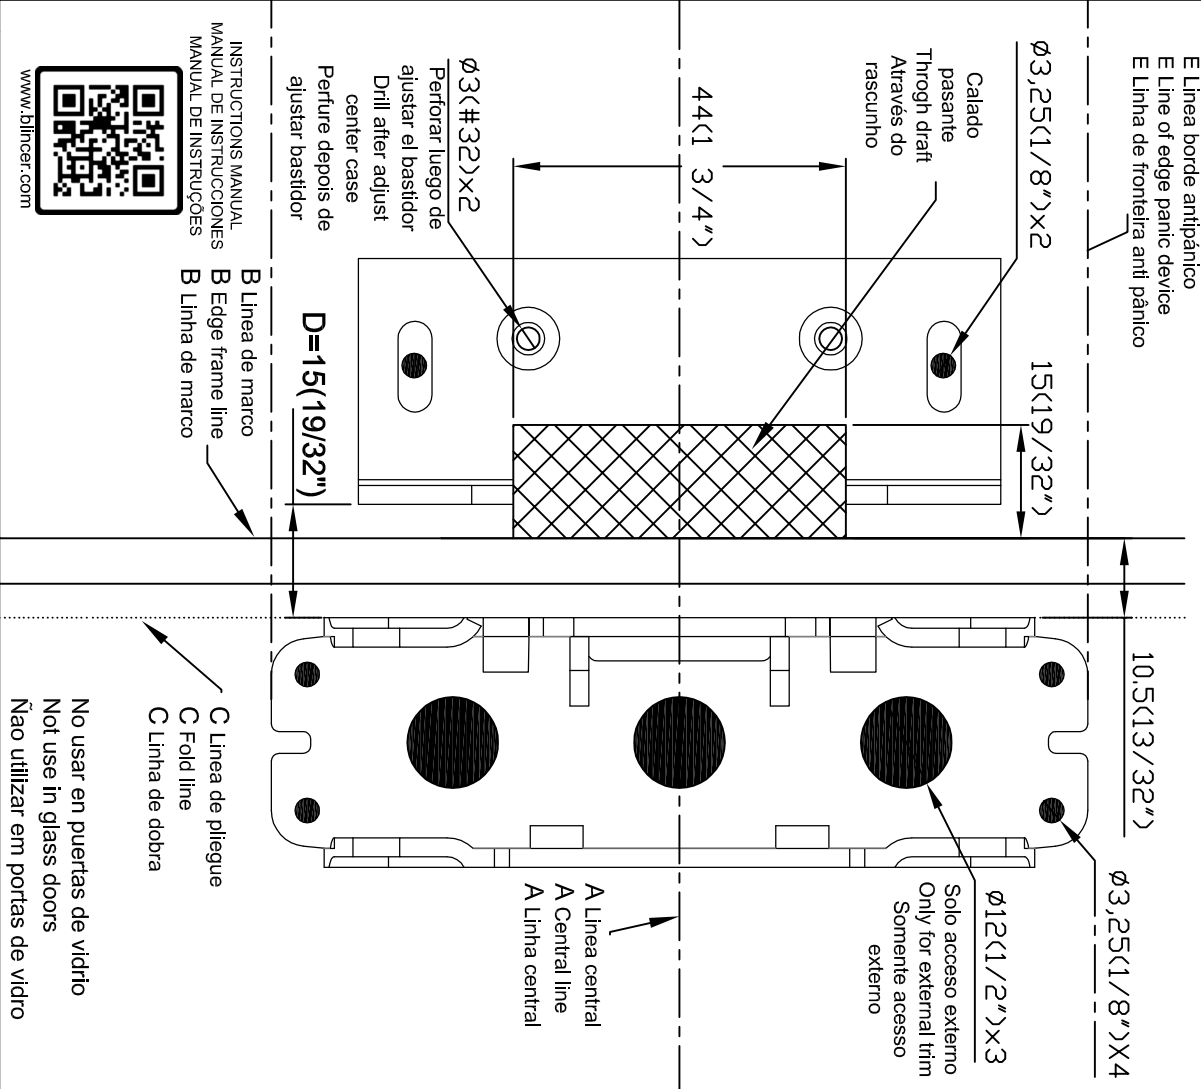

PLANTILLA DE INSTALACIÓN T730 DE APLICAR " LINEA PUSH T290"
INSTALLATION TEMPLATE T730 SURFACE MOUNTED "LINE PUSH T290"
GABARITO DE INSTALAÇÃO T730 PARA APLICAR " MODELO PUSH T290"

PLANTILLA DE INSTALACIÓN T730 DE APLICAR " LINEA PUSH T290"
INSTALLATION TEMPLATE T730 SURFACE MOUNTED "LINE PUSH T290"
GABARITO DE INSTALAÇÃO T730 PARA APLICAR " MODELO PUSH T290"

PLANTILLA DE INSTALACIÓN T730 DE APLICAR
INSTALLATION TEMPLATE T730 SURFACE MOUNTED
GABARITO DE INSTALAÇÃO T730 PARA APLICAR
LINEA / LINE / LINHA TOUCH T300-T391-T393 Y / & PAD T240

No usar en puertas de vidrio
 Not use in glass doors
 Não utilizar em portas de vidro