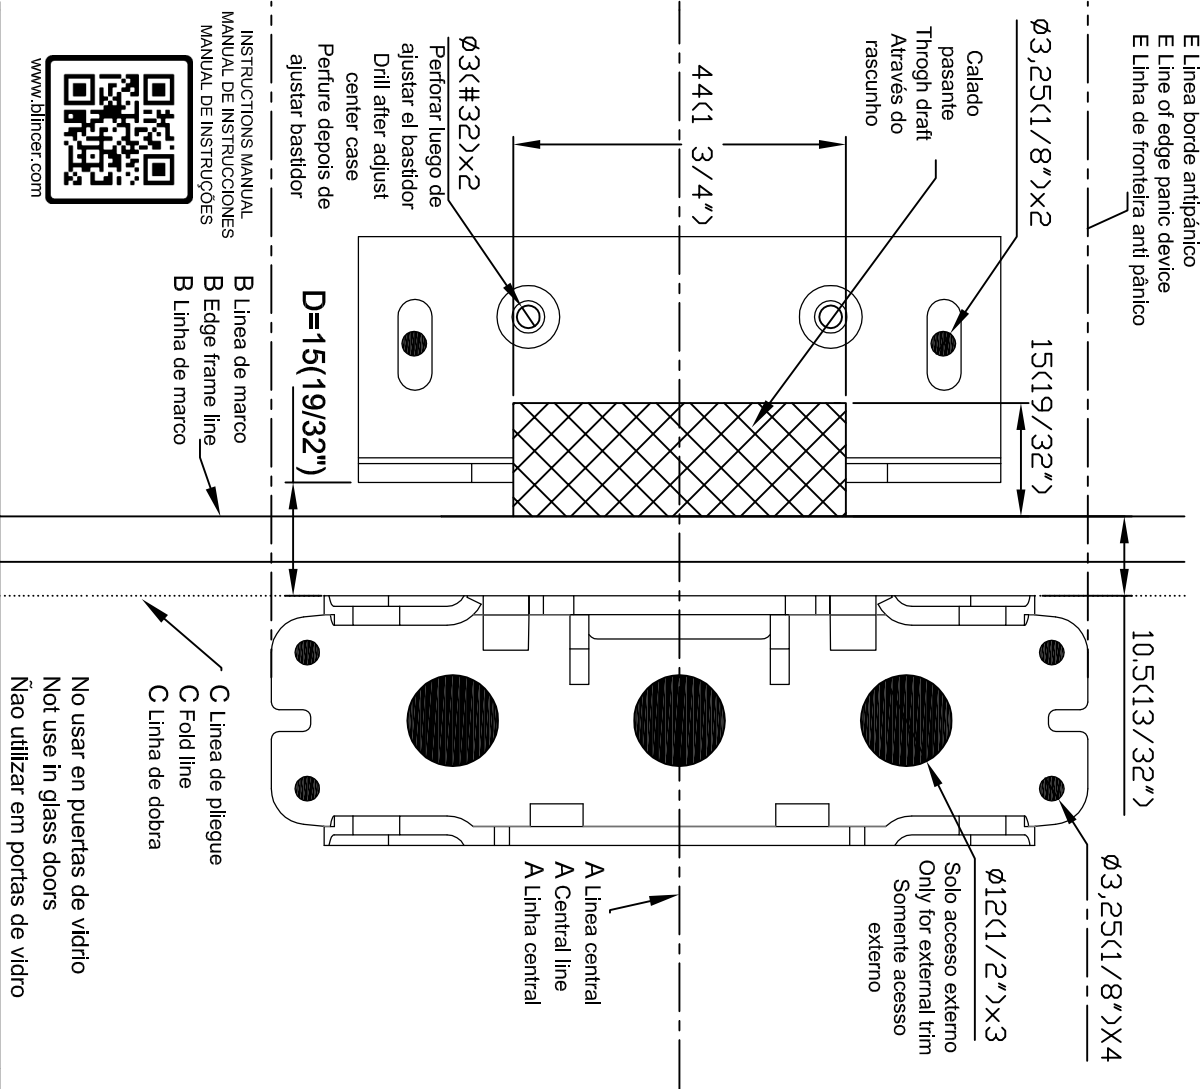

PLANTILLA DE INSTALACIÓN T730 DE APLICAR " LINEA PUSH T290"
INSTALLATION TEMPLATE T730 SURFACE MOUNTED "LINE PUSH T290"
GABARITO DE INSTALAÇÃO T730 PARA APLICAR " MODELO PUSH T290"

PLANTILLA DE INSTALACIÓN T730 DE APLICAR " LINEA PUSH T290"
INSTALLATION TEMPLATE T730 SURFACE MOUNTED "LINE PUSH T290"
GABARITO DE INSTALAÇÃO T730 PARA APLICAR " MODELO PUSH T290"

PLANTILLA DE INSTALACIÓN T730 DE APLICAR
INSTALLATION TEMPLATE T730 SURFACE MOUNTED
GABARITO DE INSTALAÇÃO T730 PARA APLICAR
LINEA / LINE / LINHA TOUCH T300-T391-T393 Y / & PAD T240

No usar en puertas de vidrio
 Not use in glass doors
 Não utilizar em portas de vidro