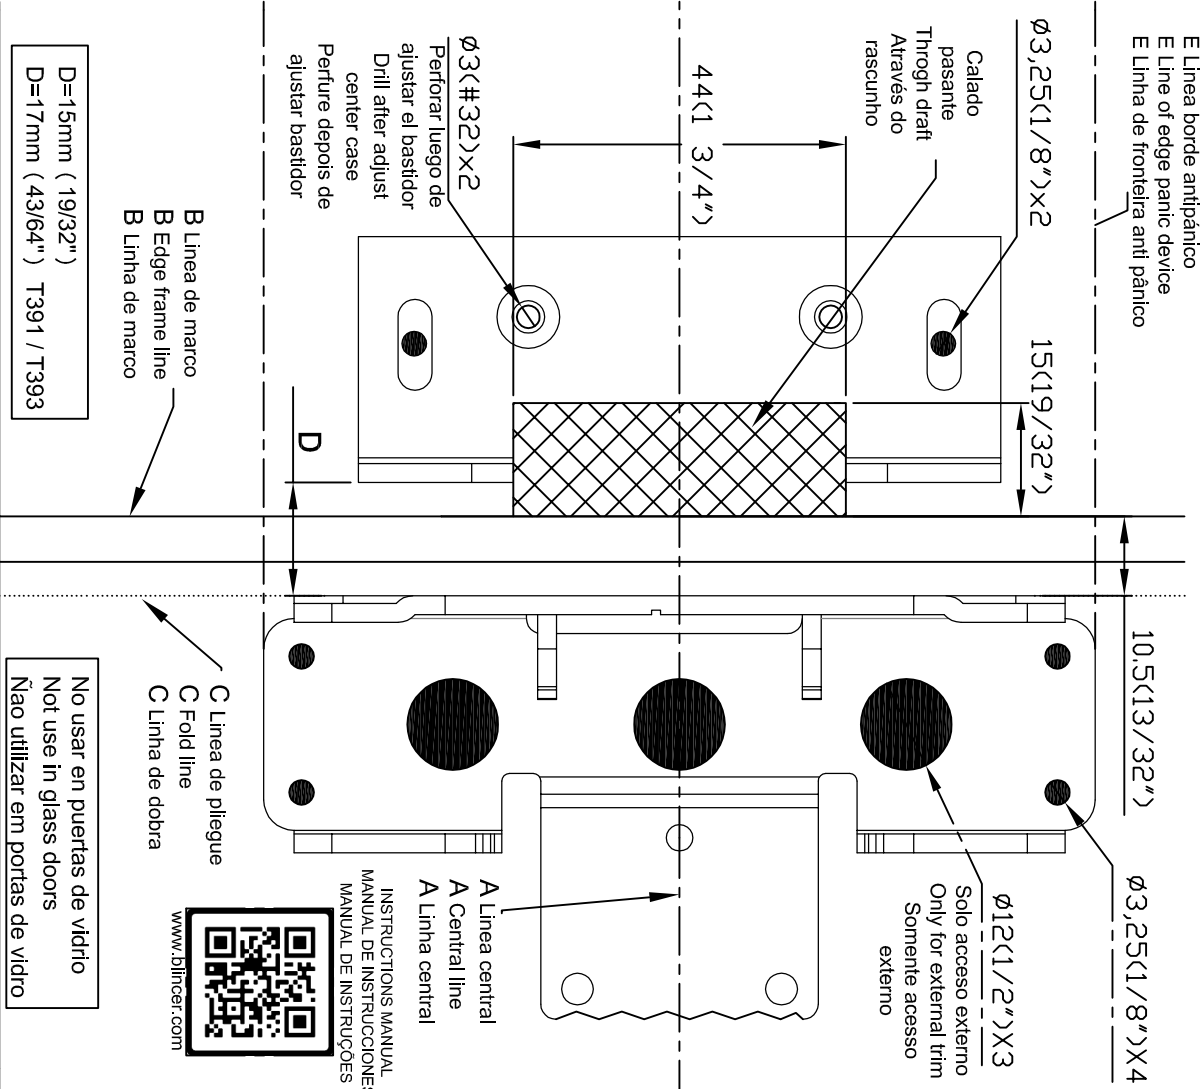

PLANTILLA DE INSTALACIÓN T730 DE APLICAR " LINEA PUSH T290"
INSTALLATION TEMPLATE T730 SURFACE MOUNTED "LINE PUSH T290"
GABARITO DE INSTALAÇÃO T730 PARA APLICAR " MODELO PUSH T290"

PLANTILLA DE INSTALACIÓN T730 DE APLICAR " LINEA PUSH T290"
INSTALLATION TEMPLATE T730 SURFACE MOUNTED "LINE PUSH T290"
GABARITO DE INSTALAÇÃO T730 PARA APLICAR " MODELO PUSH T290"

PLANTILLA DE INSTALACIÓN T730 DE APLICAR
INSTALLATION TEMPLATE T730 SURFACE MOUNTED
GABARITO DE INSTALAÇÃO T730 PARA APLICAR
LINEA / LINE / LINHA TOUCH T300-T391-T393 Y / & PAD T240

No usar en puertas de vidrio
 Not use in glass doors
 Não utilizar em portas de vidro