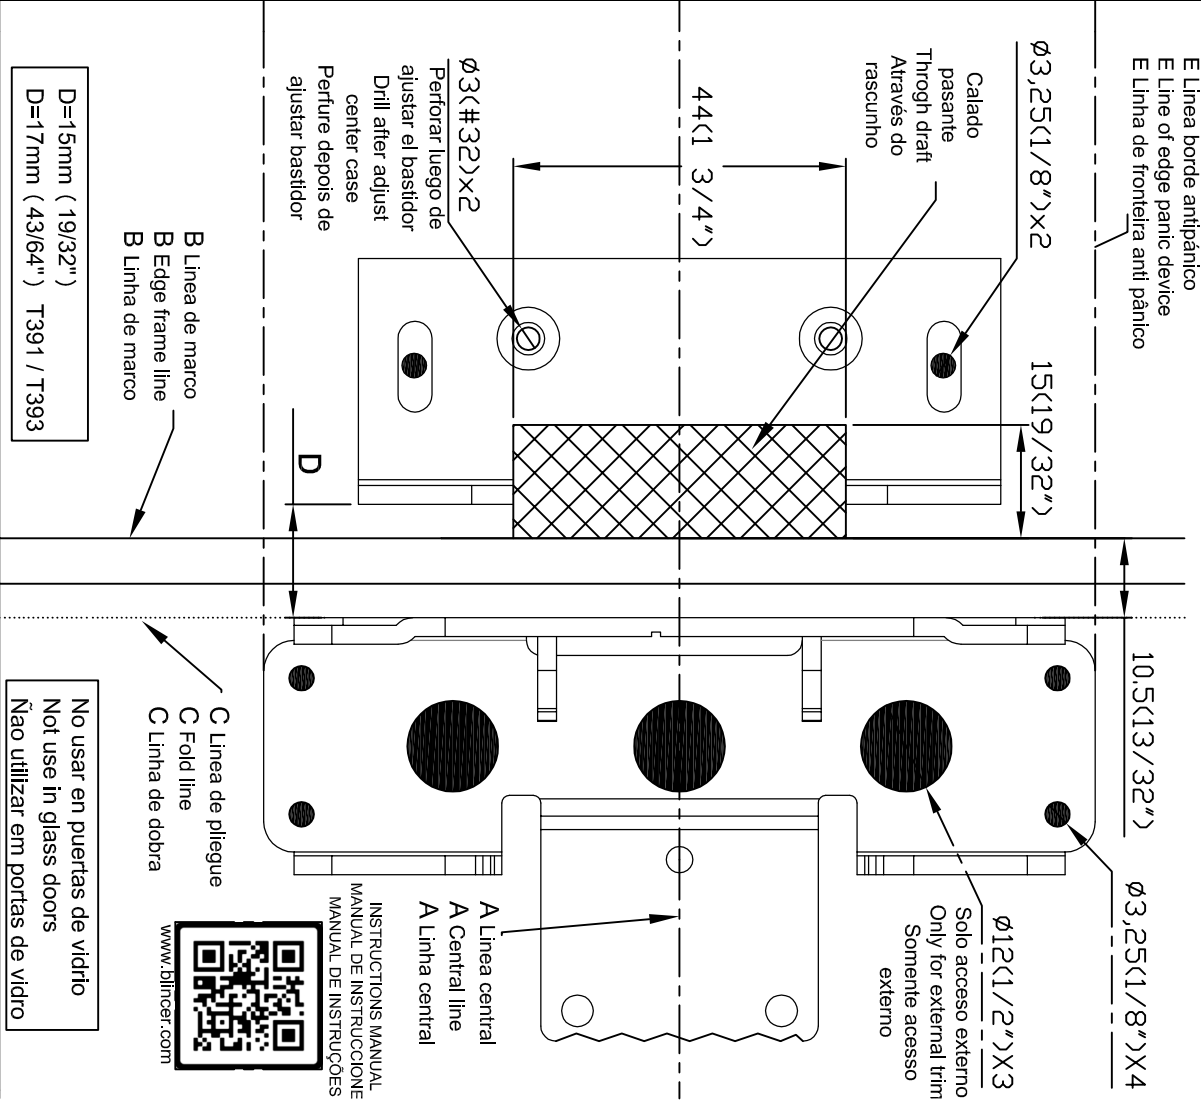

PLANTILLA DE INSTALACIÓN T730 DE APLICAR " LINEA PUSH T290"
INSTALLATION TEMPLATE T730 SURFACE MOUNTED "LINE PUSH T290"
GABARITO DE INSTALAÇÃO T730 PARA APLICAR " MODELO PUSH T290"

PLANTILLA DE INSTALACIÓN T730 DE APLICAR " LINEA PUSH T290"
INSTALLATION TEMPLATE T730 SURFACE MOUNTED "LINE PUSH T290"
GABARITO DE INSTALAÇÃO T730 PARA APLICAR " MODELO PUSH T290"

PLANTILLA DE INSTALACIÓN T730 DE APLICAR
INSTALLATION TEMPLATE T730 SURFACE MOUNTED
GABARITO DE INSTALAÇÃO T730 PARA APLICAR
LINEA / LINE / LINHA TOUCH T300-T391-T393 Y / & PAD T240

No usar en puertas de vidrio
 Not use in glass doors
 Não utilizar em portas de vidro